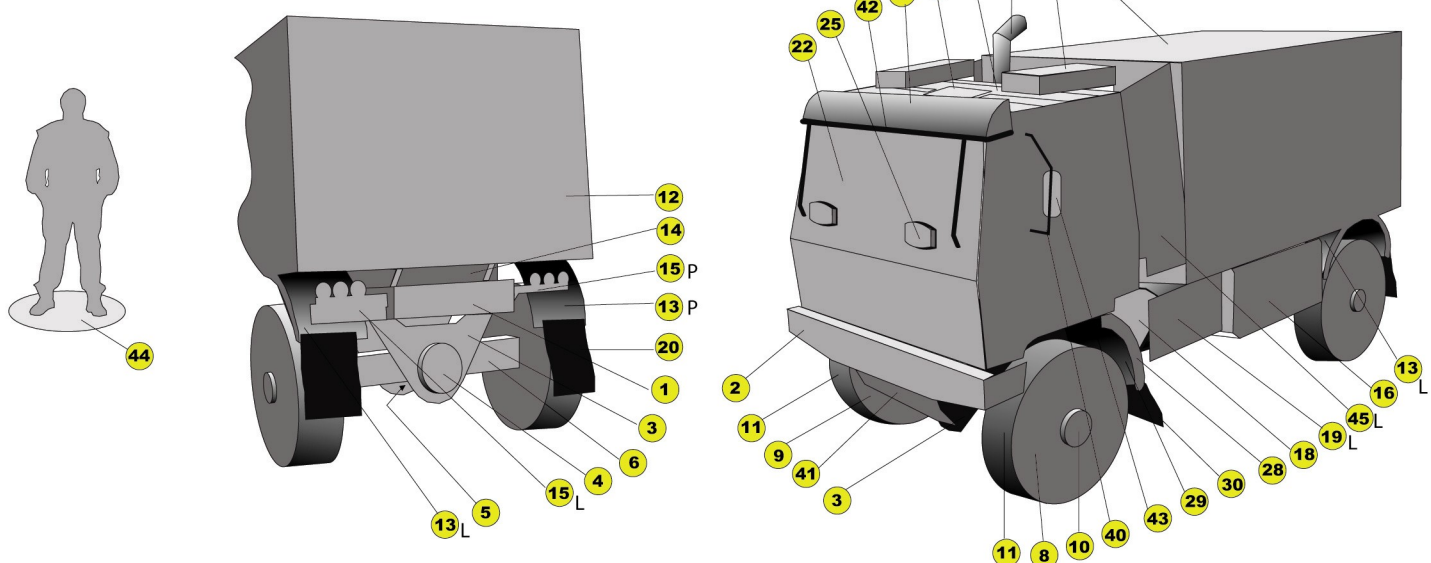

4 ● podlepit 2 mm

Design and illustration: Roman Hruška, 2006
e-mail: hruska@seznam.cz
ICD: 240-650-916
http://papove-stary-vedkani.cz

Design and ilustration : Roman Hruska 2006
 e-mail: hruska.romi@seznam.cz
 ICQ: 290-690-816
<http://papirove-tatry-z-dakaru.ic.cz/>