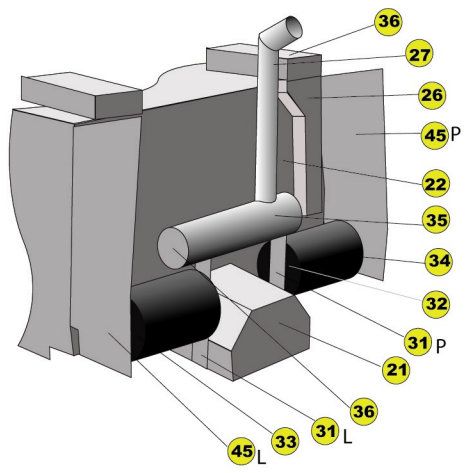

4 ● podlepit 2 mm

Design and illustration: Roman Hruška, 2006
e-mail: hruska@seznam.cz
ICD: 240-650-916
http://papove-stary-vedkani.cz

Design and ilustration : Roman Hruska 2006
 e-mail: hruska.romi@seznam.cz
 ICQ: 290-690-816
<http://papirove-tatry-z-dakaru.ic.cz/>