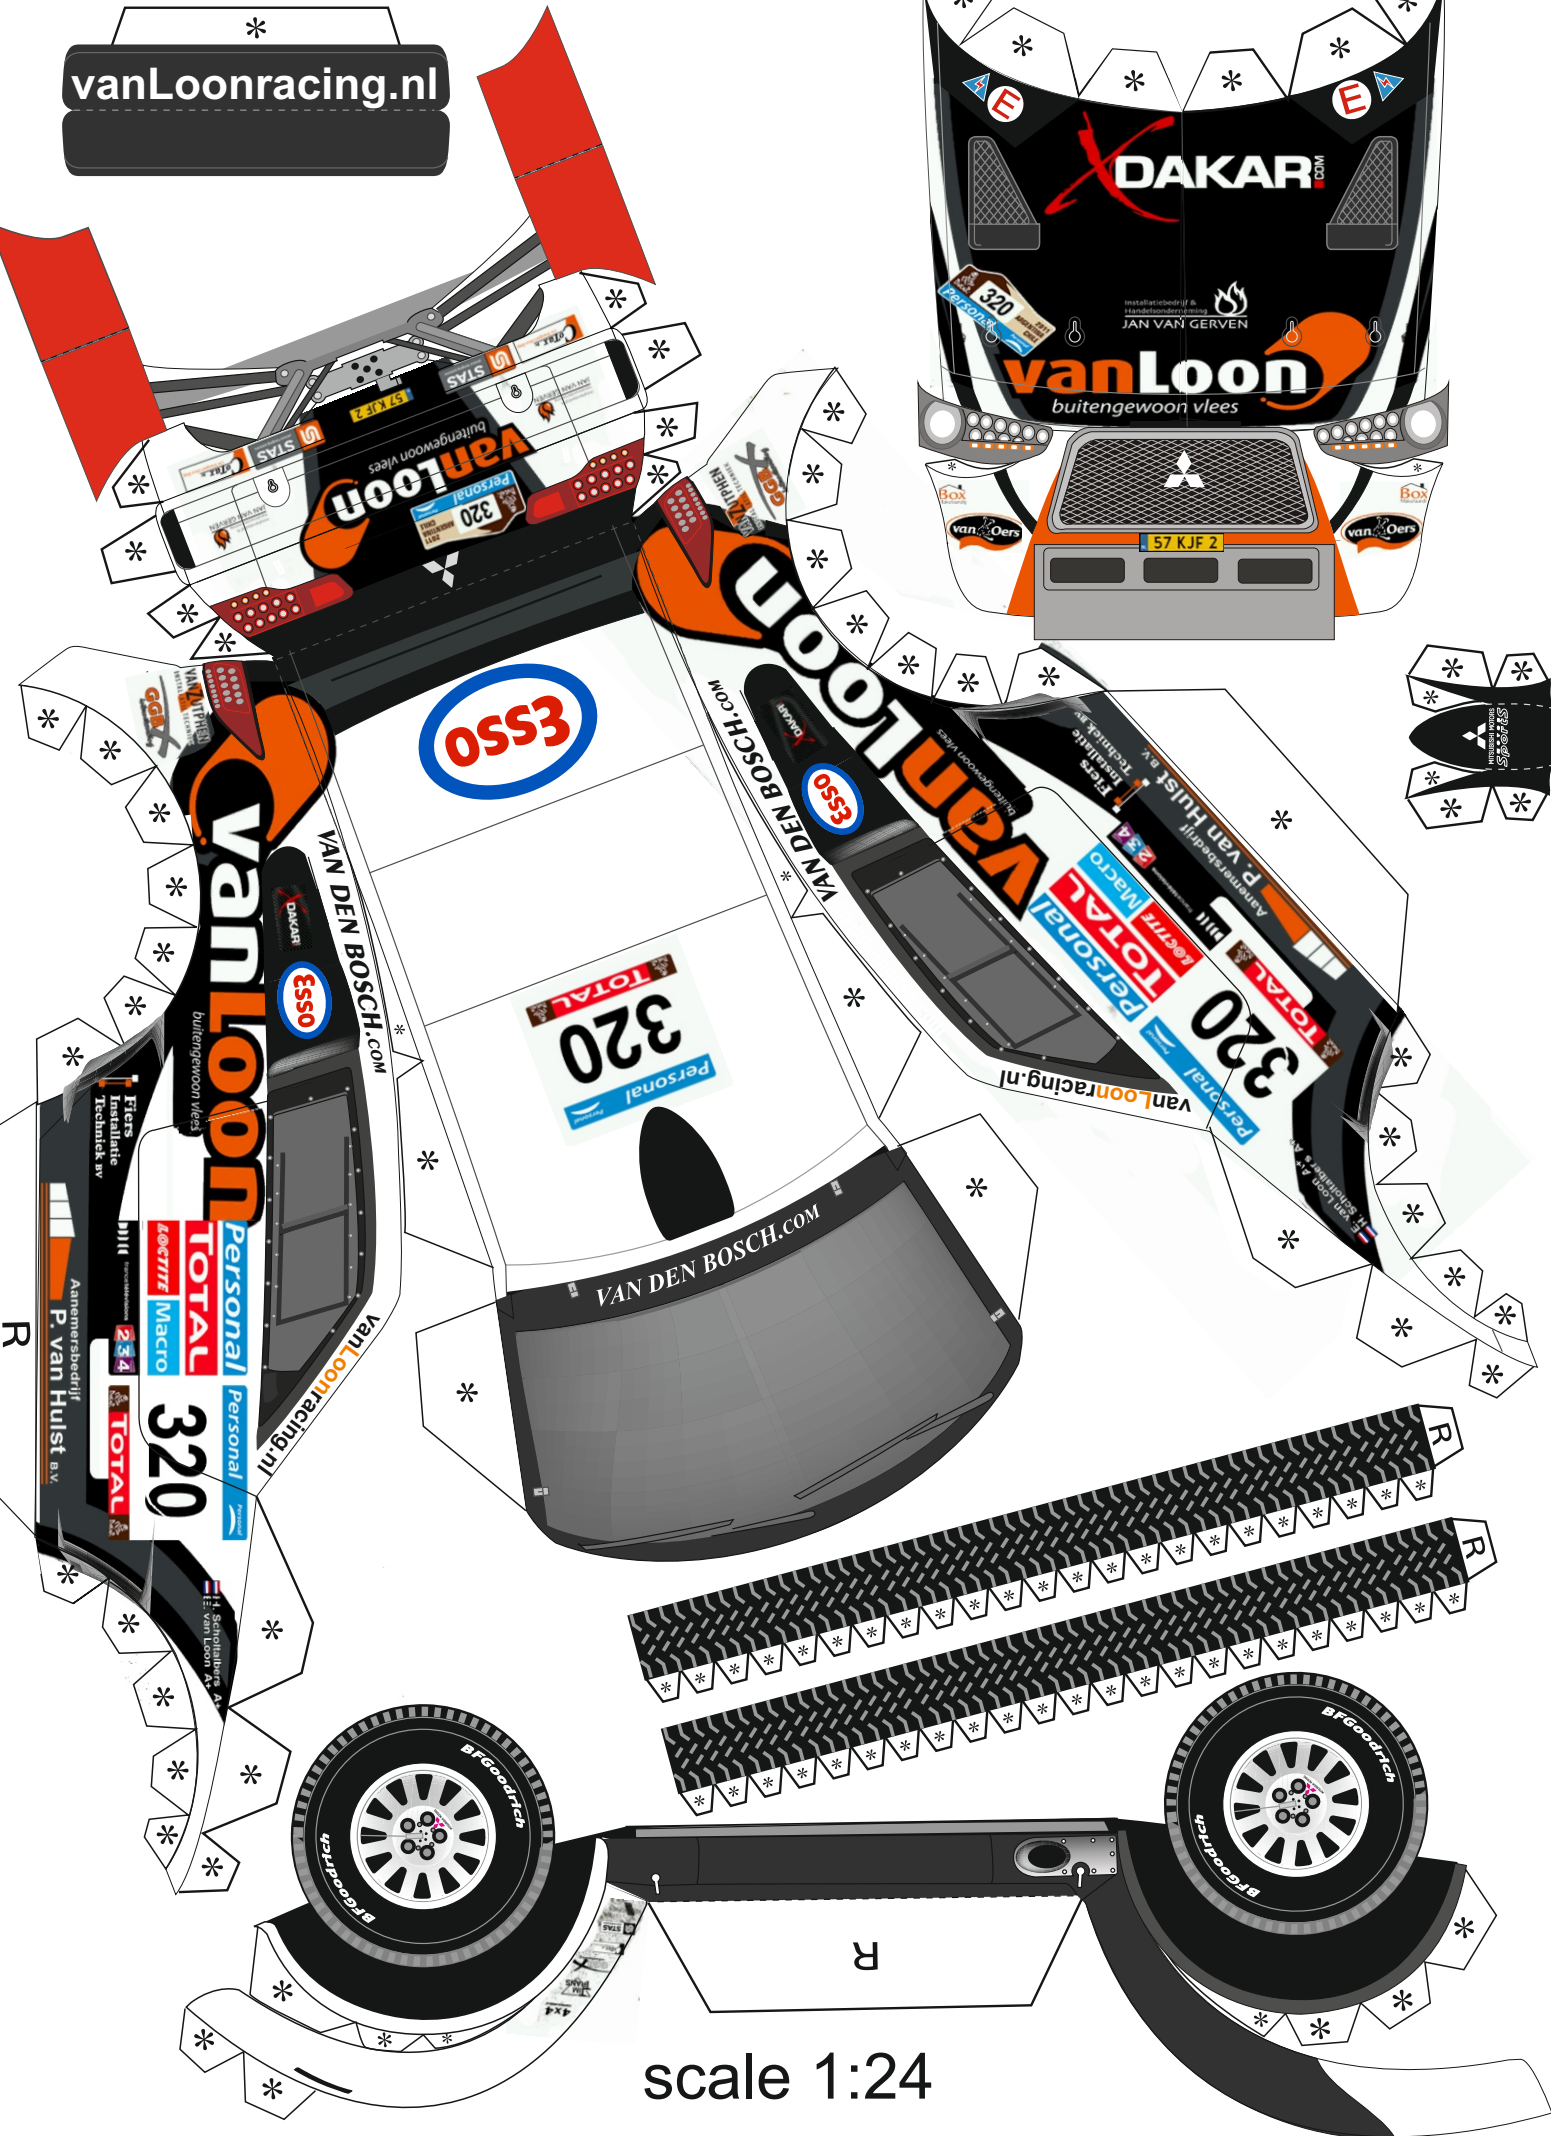

vanLoonracing.nl

scale 1:24

scale 1:24